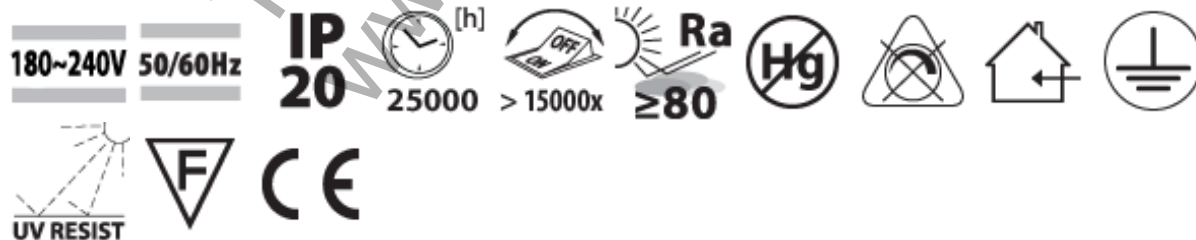

Графични технически параметри

* посочете иконата, за да видите описанието